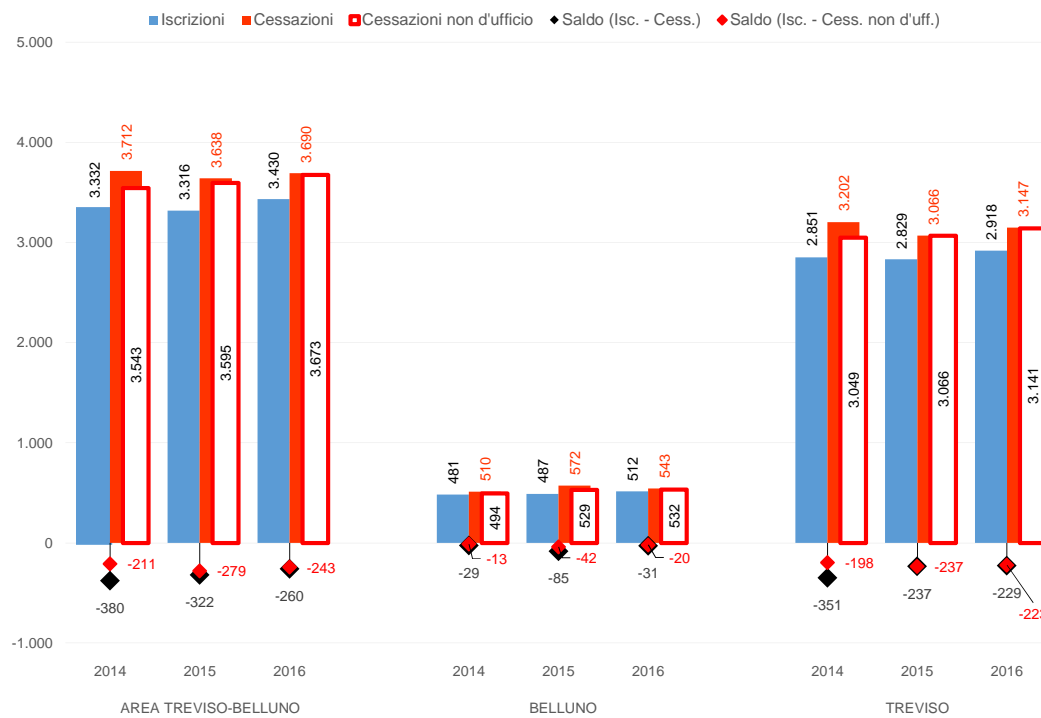

**Flussi di iscrizioni, cessazioni e relativo saldo:
Area Treviso-Belluno, provincia di Belluno e provincia di Treviso
Gennaio-giugno, anni 2014-2016**

Nota: Flussi calcolati al netto della Classe giuridica "Persona Fisica"