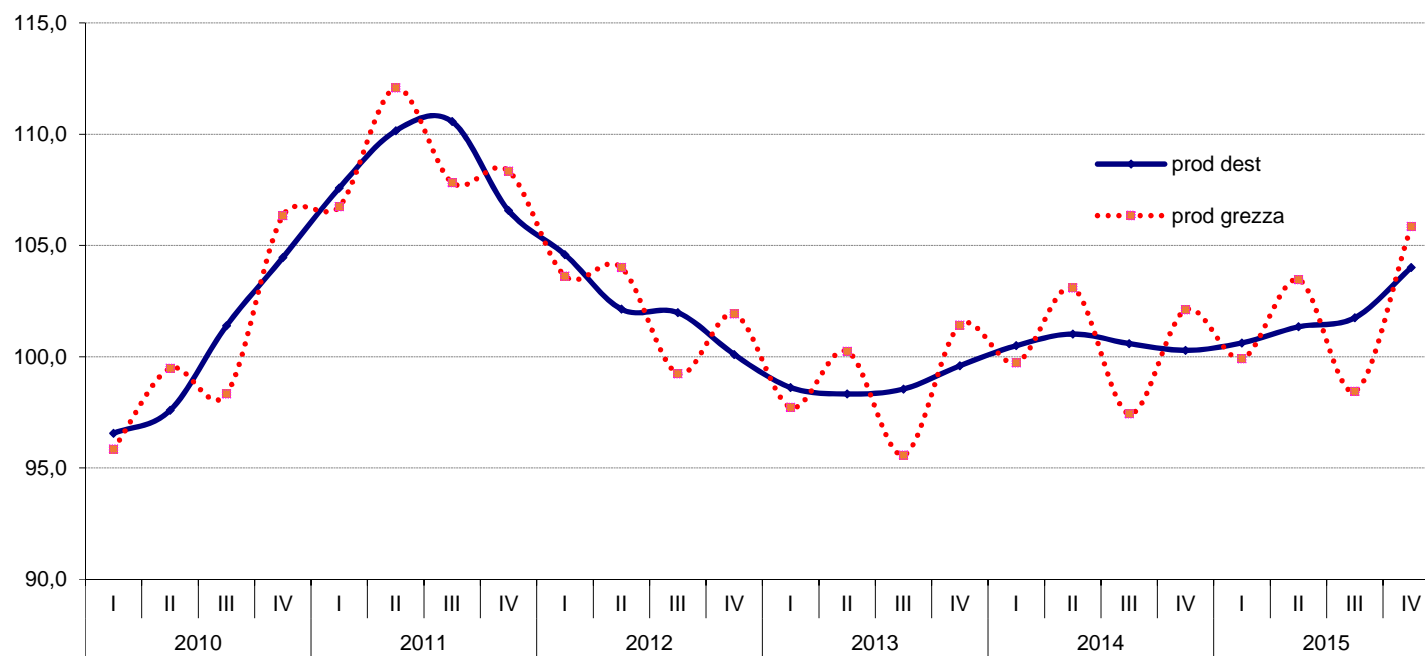

**Treviso: Indice grezzo e destagionalizzato della produzione manifatturiera**  
**Serie trimestrale 1° 2010 - 4° 2015 (base 2010 =100)**

Fonte: Elab. Ufficio Studi e Statistica CCIAA Treviso su dati Indagine congiunturale Unioncamere del Veneto